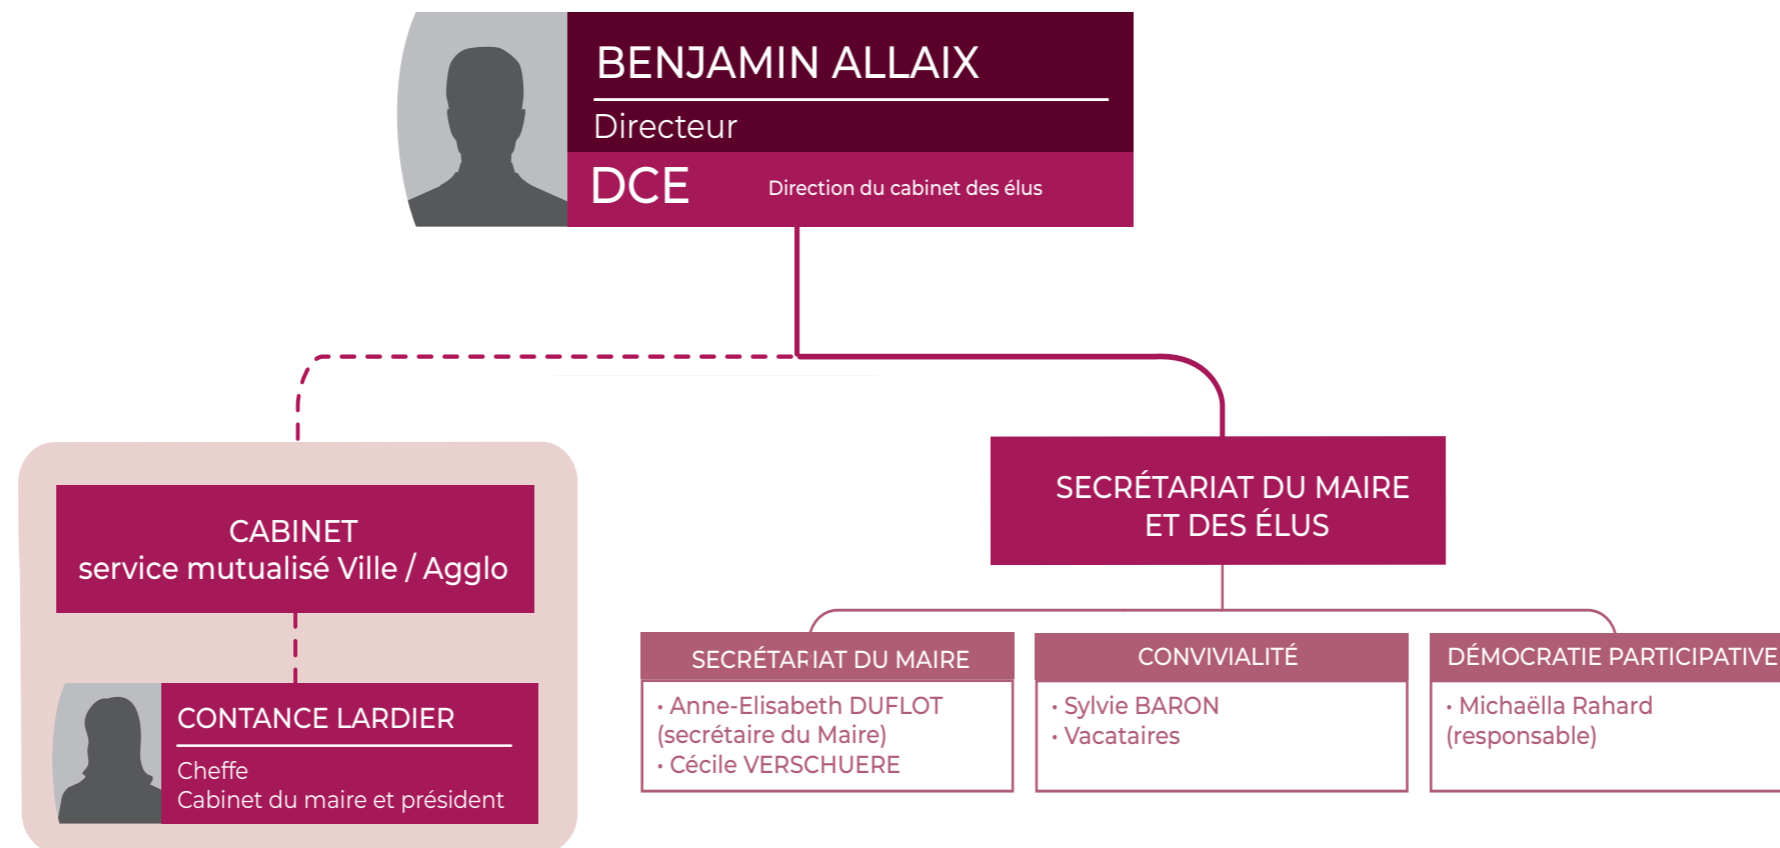

# ORGANIGRAMME DU PERSONNEL DE LA VILLE DE SAUMUR

---

ÉDITION DE **FÉVRIER 2025**

# SOMMAIRE

- 1** Organigramme simplifié des directions
- 2** Organigramme de la DGS
- 3** Organigramme du CCAS
- 4** Organigramme de la DCE
- 5** Organigramme de la DAP
- 6** Organigramme de la DC
- 7** Organigramme de la DRH
- 8** Organigramme de la DMT
- 9** Organigramme de la DSF

**YVES LEPRÊTRE**  
Directeur Général des services  
**DGS**

- ASSISTANTE DE DIRECTION  
• Patricia REVEILLAUD
- SECRÉTARIAT DU GAS  
• Marie-Dominique BOUCHETEAU
- SUIVI DES ASSEMBLÉES  
• Vincent CANTON (60%)

---  
SERVICE MUTUALISÉ  
VILLE / SAUMUR VAL DE LOIRE

**SANDRINE BAUDRY**  
Directrice  
DC Direction de la Citoyenneté

- MANAGER DE CENTRE-VILLE  
· Bruno BLANCHARD
- ASSISTANTE DE DIRECTION  
· Aurélie ROGER
- MISSIONS ASSISTANCE ADMINISTRATIVE  
· Emeline CESBRON (50%)