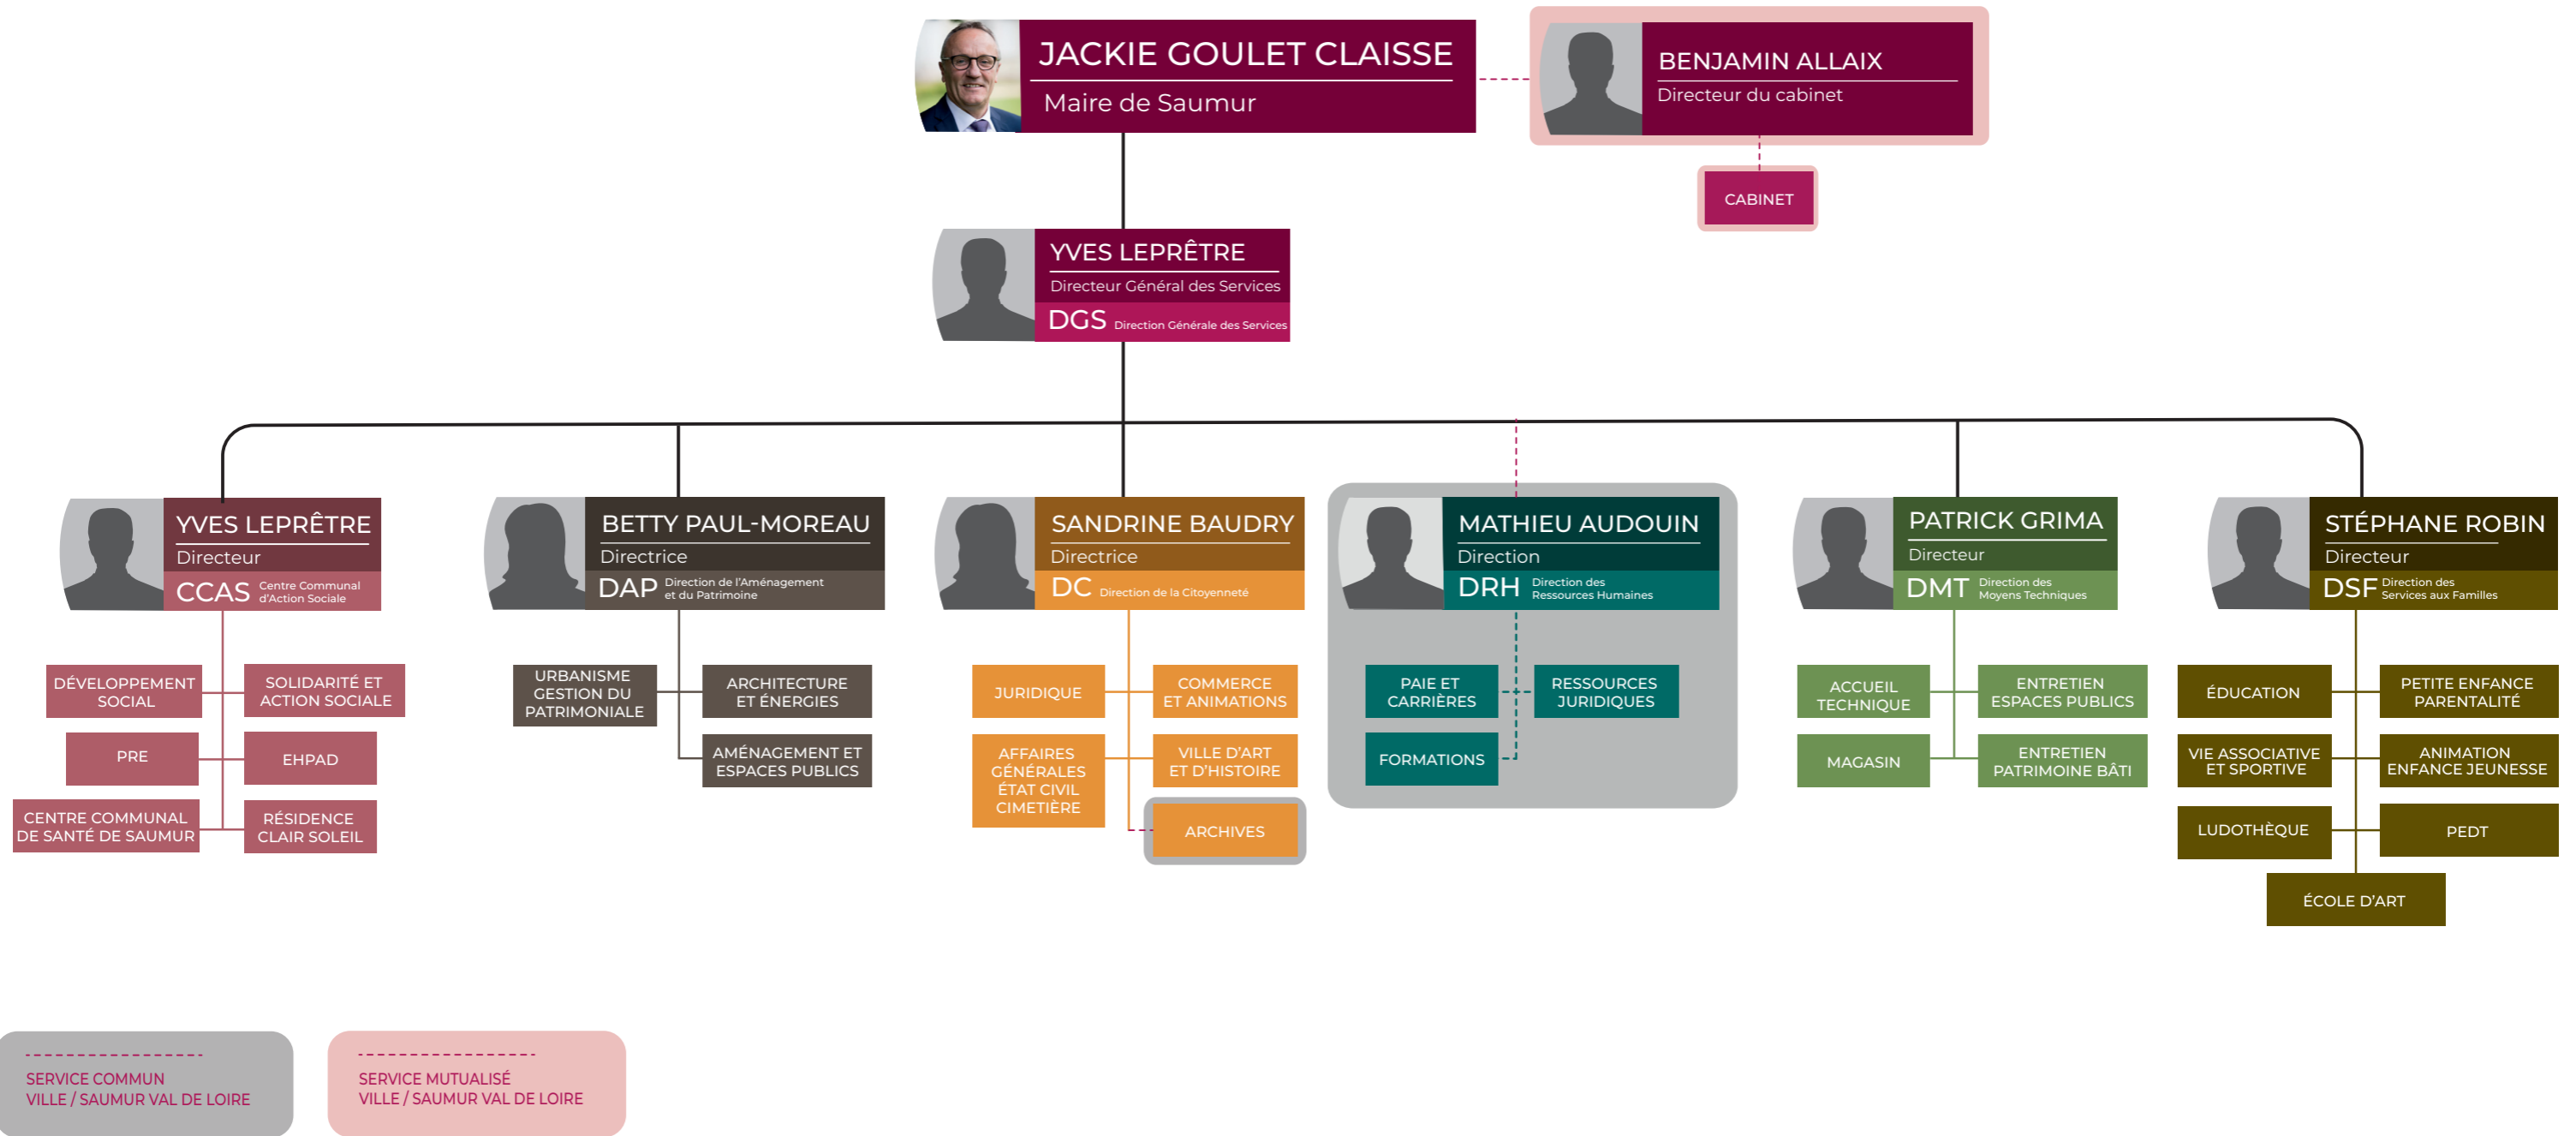

# ORGANIGRAMME DU PERSONNEL DE LA VILLE DE SAUMUR

---

ÉDITION DE **FÉVRIER 2025**

# SOMMAIRE

- 1** Organigramme simplifié des directions
- 2** Organigramme de la DGS
- 3** Organigramme du CCAS
- 4** Organigramme de la DCE
- 5** Organigramme de la DAP
- 6** Organigramme de la DC
- 7** Organigramme de la DRH
- 8** Organigramme de la DMT
- 9** Organigramme de la DSF

**YVES LEPRÊTRE**  
Directeur Général des services  
**DGS**

- ASSISTANTE DE DIRECTION  
• Patricia REVEILLAUD
- SECRÉTARIAT DU GAS  
• Marie-Dominique BOUCHETEAU
- SUIVI DES ASSEMBLÉES  
• Vincent CANTON (60%)

---  
SERVICE MUTUALISÉ  
VILLE / SAUMUR VAL DE LOIRE

**SANDRINE BAUDRY**  
Directrice  
DC Direction de la Citoyenneté

- MANAGER DE CENTRE-VILLE  
· Bruno BLANCHARD
- ASSISTANTE DE DIRECTION  
· Aurélie ROGER
- MISSIONS ASSISTANCE ADMINISTRATIVE  
· Emeline CESBRON (50%)