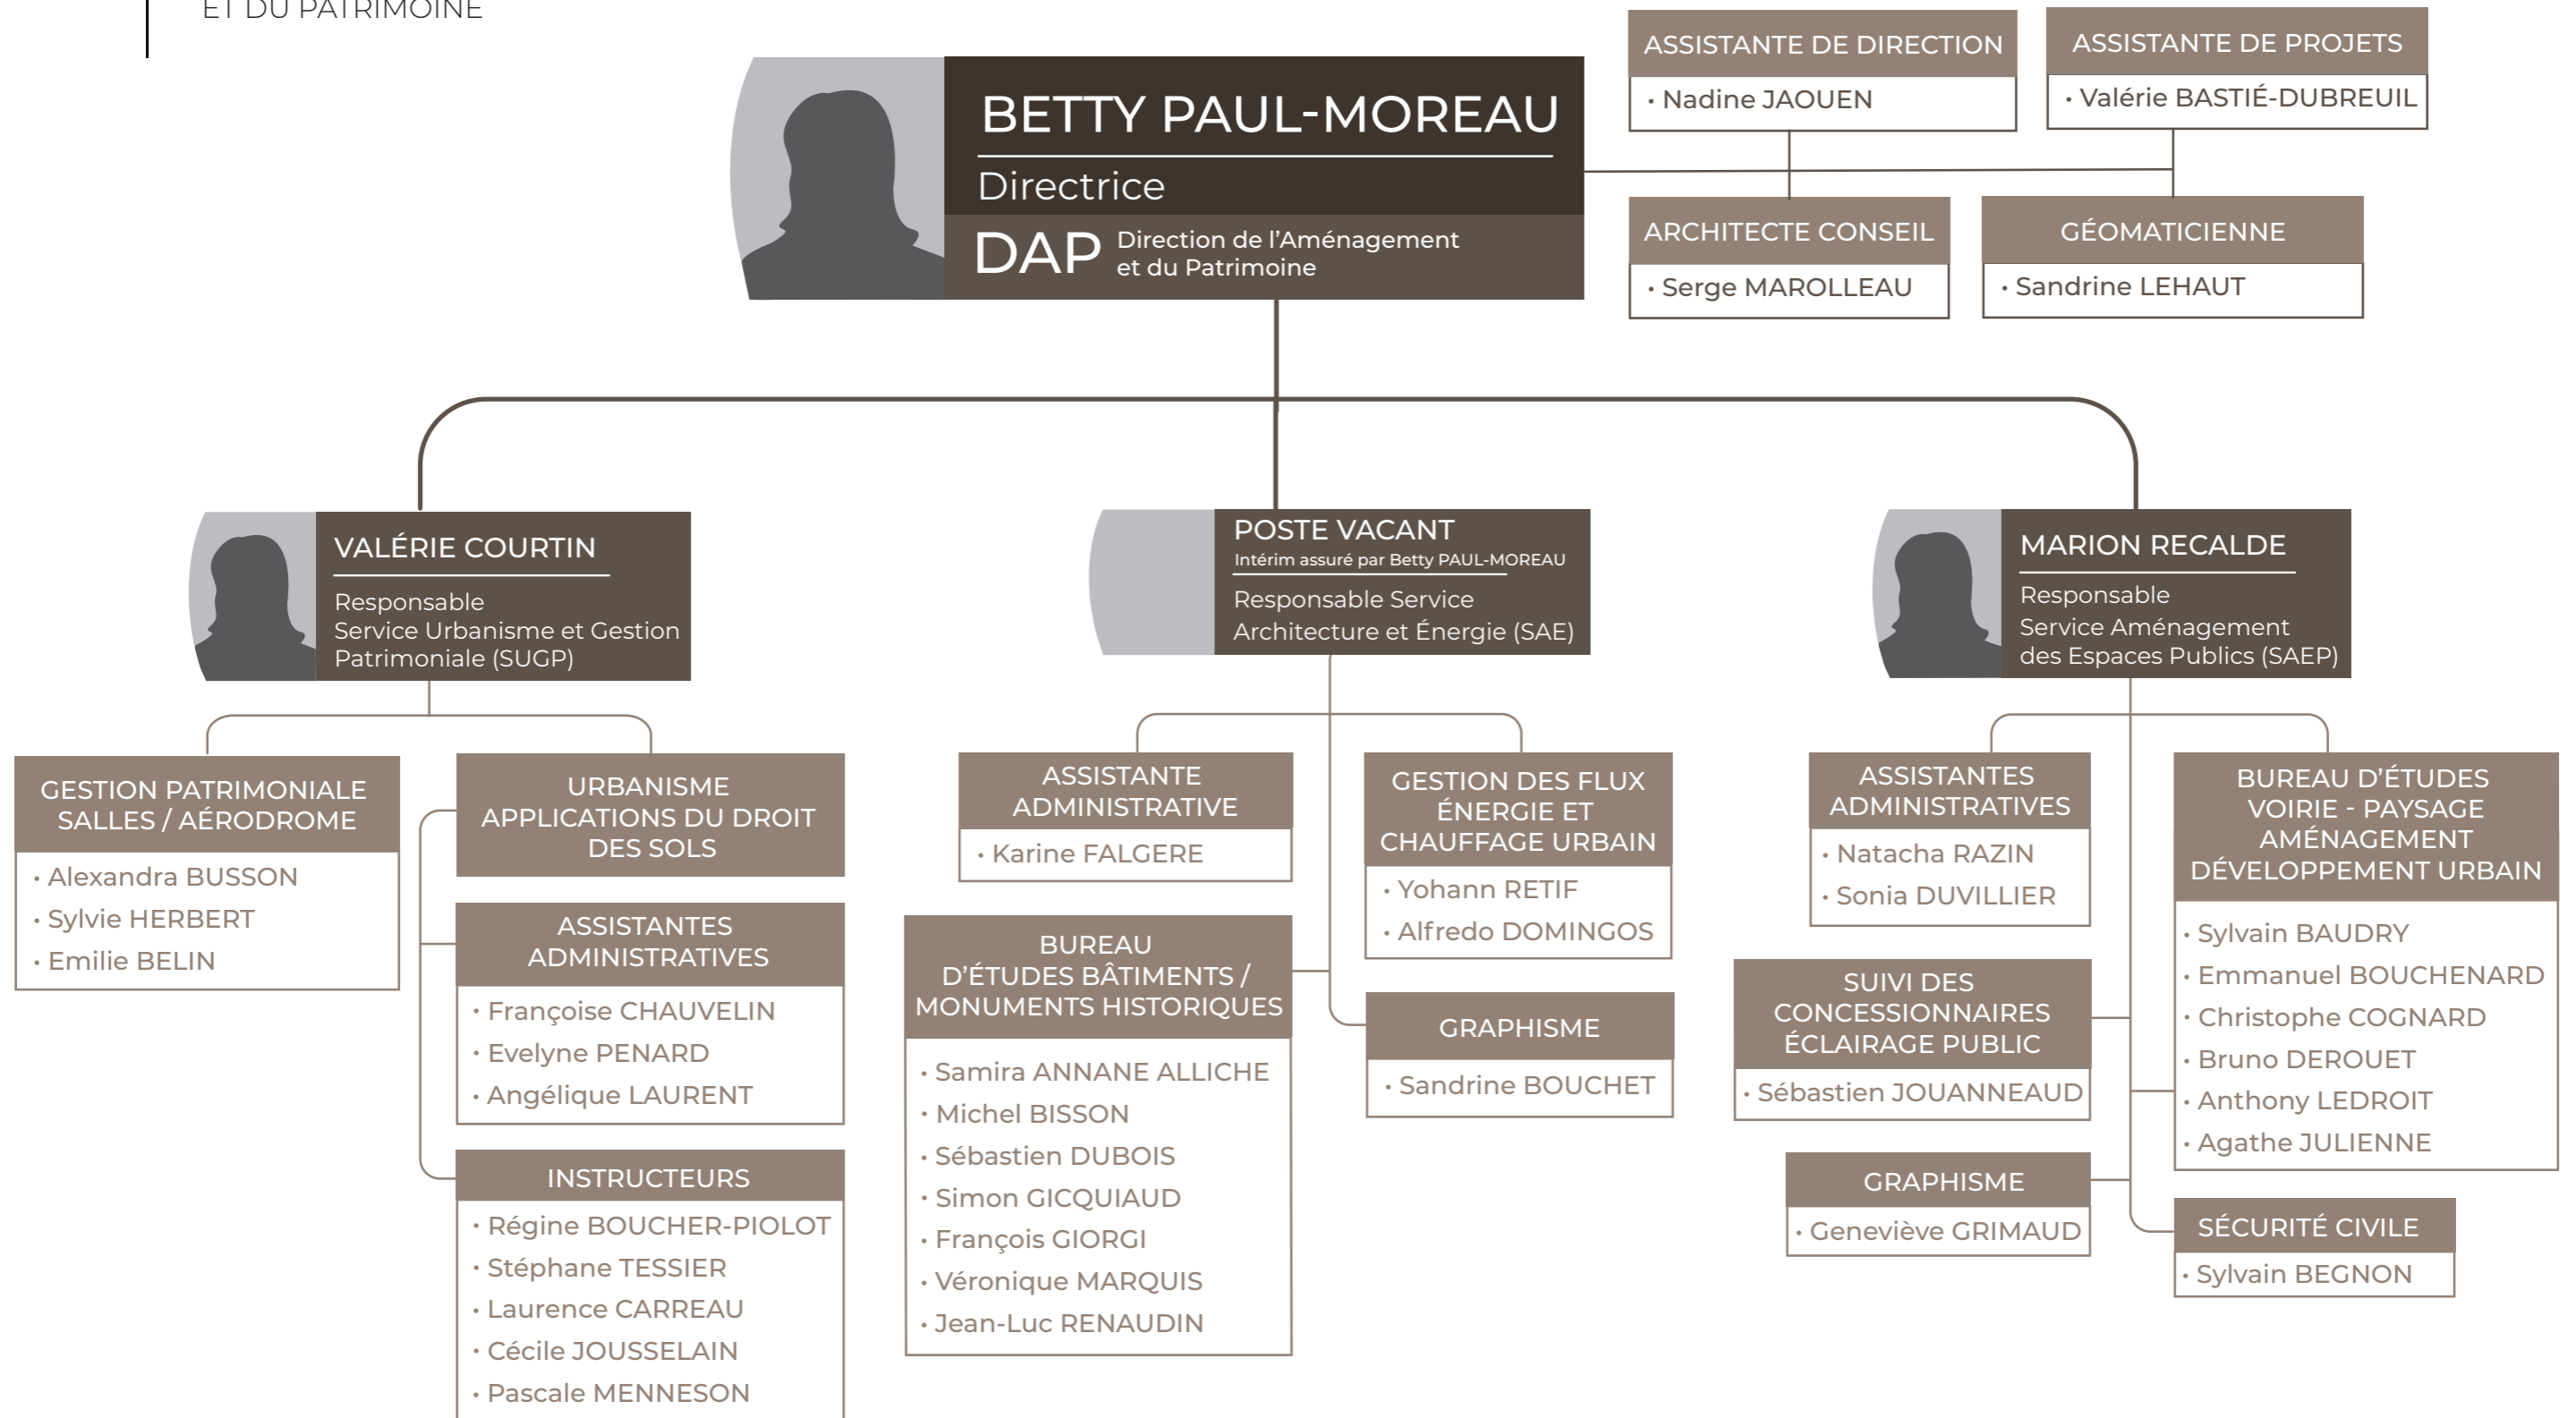

# ORGANIGRAMME DU PERSONNEL DE LA VILLE DE SAUMUR

---

ÉDITION DE **FÉVRIER 2025**

# SOMMAIRE

- 1** Organigramme simplifié des directions
- 2** Organigramme de la DGS
- 3** Organigramme du CCAS
- 4** Organigramme de la DCE
- 5** Organigramme de la DAP
- 6** Organigramme de la DC
- 7** Organigramme de la DRH
- 8** Organigramme de la DMT
- 9** Organigramme de la DSF

**YVES LEPRÊTRE**  
Directeur Général des services  
**DGS**

- ASSISTANTE DE DIRECTION  
• Patricia REVEILLAUD
- SECRÉTARIAT DU GAS  
• Marie-Dominique BOUCHETEAU
- SUIVI DES ASSEMBLÉES  
• Vincent CANTON (60%)

---  
SERVICE MUTUALISÉ  
VILLE / SAUMUR VAL DE LOIRE

**SANDRINE BAUDRY**  
Directrice  
DC Direction de la Citoyenneté

- MANAGER DE CENTRE-VILLE  
· Bruno BLANCHARD
- ASSISTANTE DE DIRECTION  
· Aurélie ROGER
- MISSIONS ASSISTANCE ADMINISTRATIVE  
· Emeline CESBRON (50%)