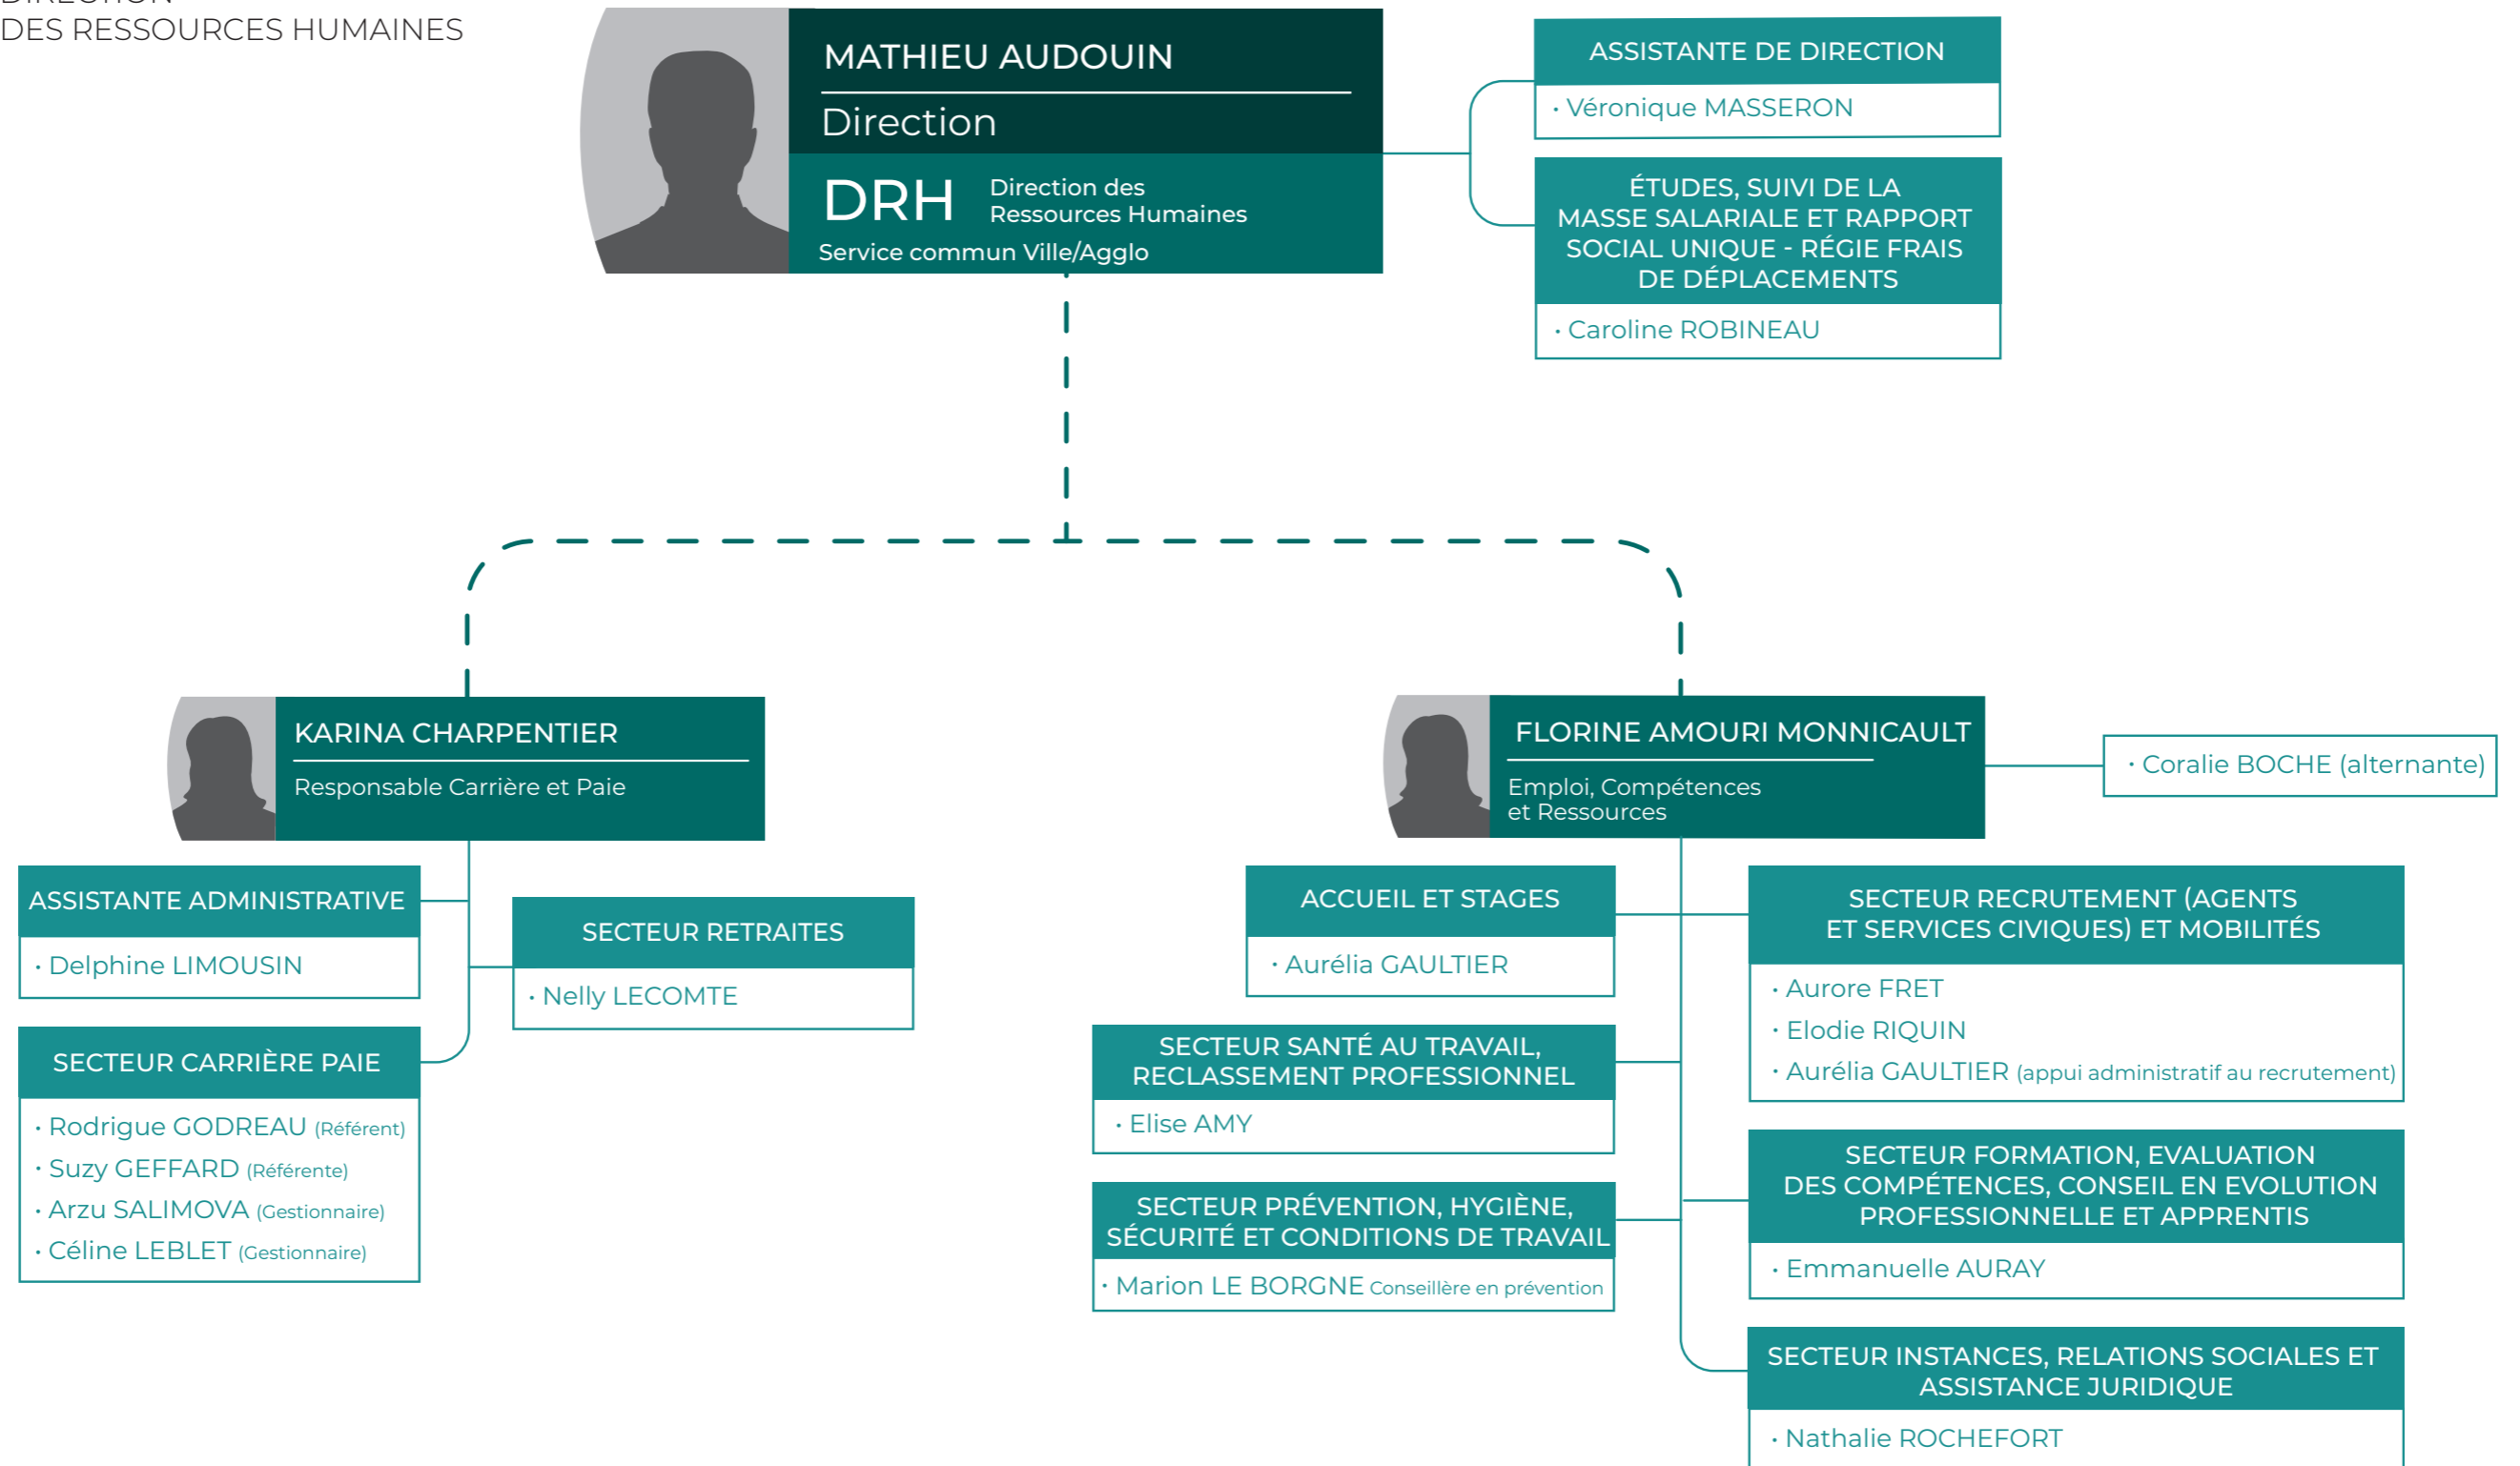

**CATHERINE RUSSAC**  
Responsable Service Ville d'Art et d'Histoire

- Mona GODICHEAU TORNIER (alternante)
- STAGIAIRES LONGUE DURÉE
- VACATAIRES

CHARGÉS D'ACCUEIL MAIRIES ANNEXES

- Bagneux :  
· Rebecca BELAYCHE  
· Julien LOISON
- St-Hilaire-St-Florent :  
· Danielle LECHAT  
· Laëtitia ROINÉ VERRY
- St-Lambert-des-Levées :  
· Christelle SAINT-SANS  
· Emmanuelle FRUCHAUD
- Dampierre-sur-Loire :  
· Maguy MUREAU (30%)

ASSISTANT ADMINISTRATIF  
· Romain ARNAUD

CHARGÉS D'ACCUEIL  
· Fiona AZEVEDO  
· Maryline CHÂTEAU

SERVICES COMMUNS  
VILLE / SAUMUR VAL DE LOIRE

**STÉPHANE ROBIN**  
 Directeur  
 DSF Direction des Services aux Familles

ASSISTANTE DE DIRECTION  
 • Laurence JEAN (70%)

**CHRYSTEL PRIGENT**  
 Responsable  
 Co-pilote Guichet Famille  
 Responsable PETITE ENFANCE PARENTALITÉ

**MANUELLA DUVAL**  
 Responsable  
 Co-pilote Guichet Famille  
 Responsable ÉDUCATION