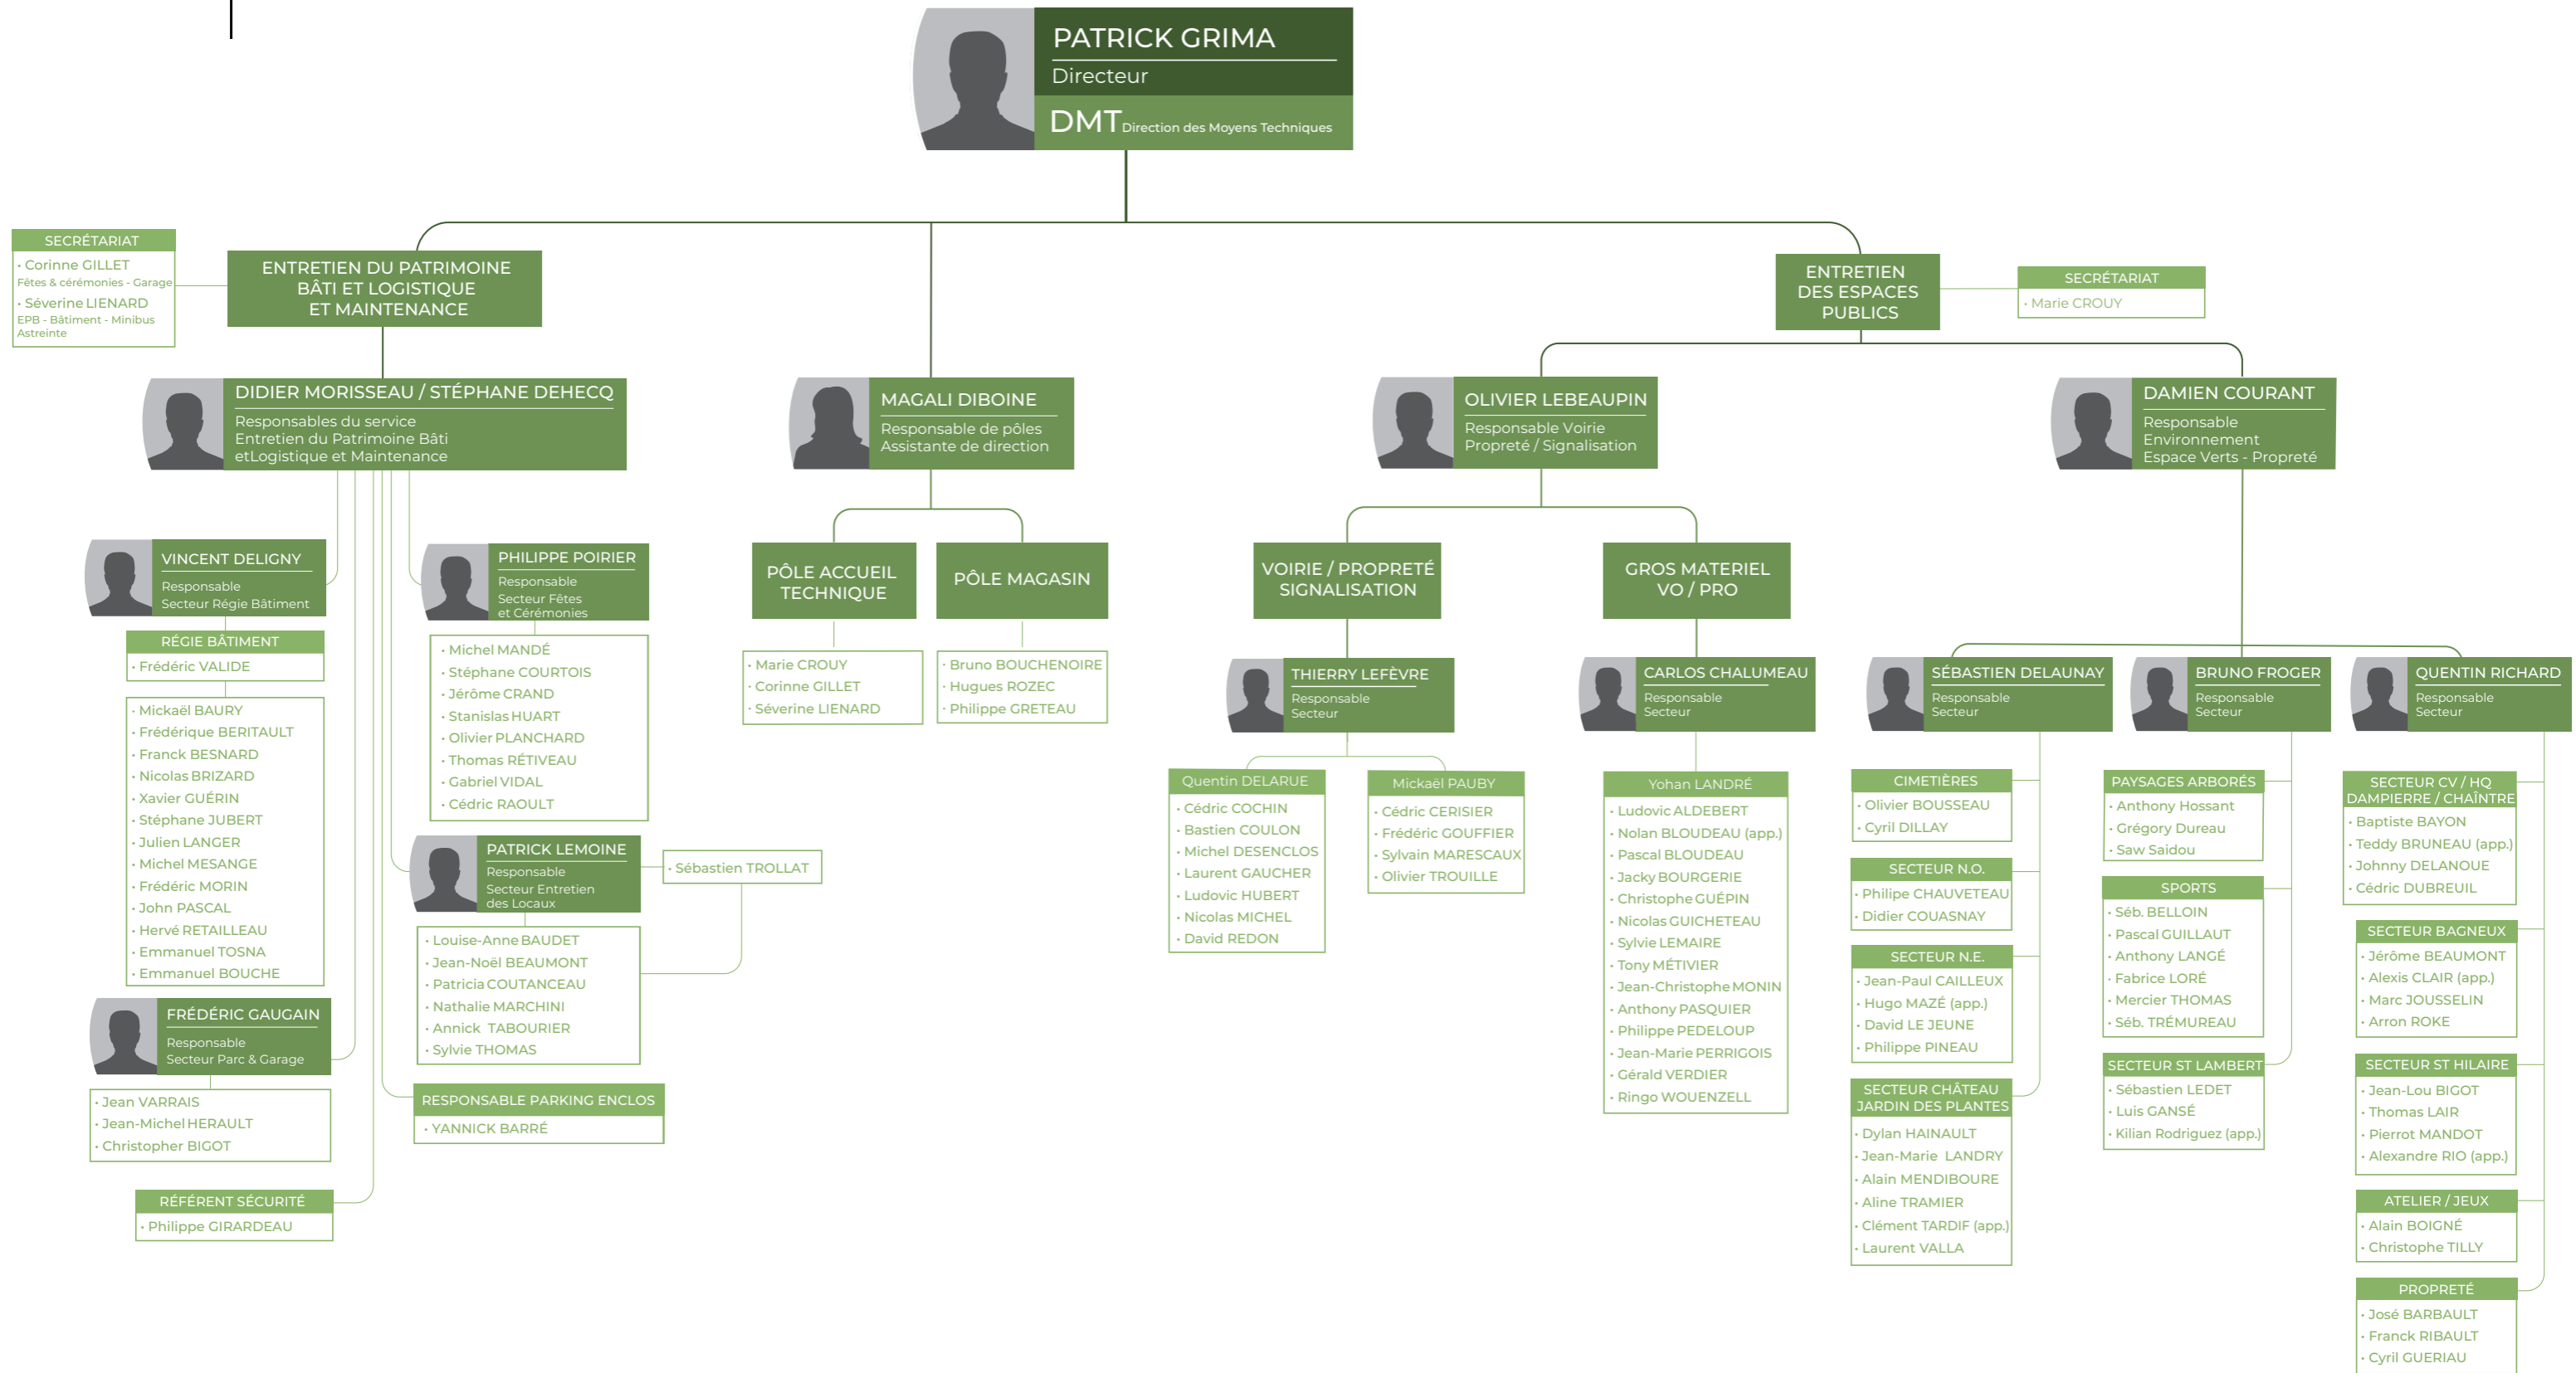

**CAROLE BODAN**  
Responsable Service Affaires Générales État Civil / Cimetières

- ASSISTANT DE GESTION ADMINISTRATIVE POLYVALENT AUPRÈS DES SERVICES  
· Marie GEORGET
- CHARGÉS DÉTAT CIVIL CIMETIÈRES  
· Lydie NAU  
· Véronique JOUANNEAUD  
· Désirée MAERTEN  
· Muriel BEILLARD  
· Sandrine PANNEAU
- CHARGÉ D'ACCUEIL LOGE CIMETIÈRE  
· Nathalie BOUSSEAU
- CHARGÉS DES AFFAIRES GÉNÉRALES  
· Josiane CASIN  
· Maguy MUREAU (70%)  
· Emeline CESBRON (50%)  
· Fayza MORETTI  
· Maïlys LEGUAY  
· Margaux BLAIN  
· Sandrine JUNIUS

**CATHERINE RUSSAC**  
Responsable Service Ville d'Art et d'Histoire

- Mona GODICHEAU TORNIER (alternante)
- STAGIAIRES LONGUE DURÉE
- VACATAIRES

CHARGÉS D'ACCUEIL MAIRIES ANNEXES

- Bagneux :  
· Rebecca BELAYCHE  
· Julien LOISON
- St-Hilaire-St-Florent :  
· Danielle LECHAT  
· Laëtitia ROINÉ VERRY
- St-Lambert-des-Levées :  
· Christelle SAINT-SANS  
· Emmanuelle FRUCHAUD
- Dampierre-sur-Loire :  
· Maguy MUREAU (30%)

ASSISTANT ADMINISTRATIF  
· Romain ARNAUD

CHARGÉS D'ACCUEIL  
· Fiona AZEVEDO  
· Maryline CHÂTEAU

SERVICES COMMUNS  
VILLE / SAUMUR VAL DE LOIRE

**STÉPHANE ROBIN**  
 Directeur  
 DSF Direction des Services aux Familles

ASSISTANTE DE DIRECTION  
 • Laurence JEAN (70%)

**CHRYSTEL PRIGENT**  
 Responsable  
 Co-pilote Guichet Famille  
 Responsable PETITE ENFANCE PARENTALITÉ

**MANUELLA DUVAL**  
 Responsable  
 Co-pilote Guichet Famille  
 Responsable ÉDUCATION