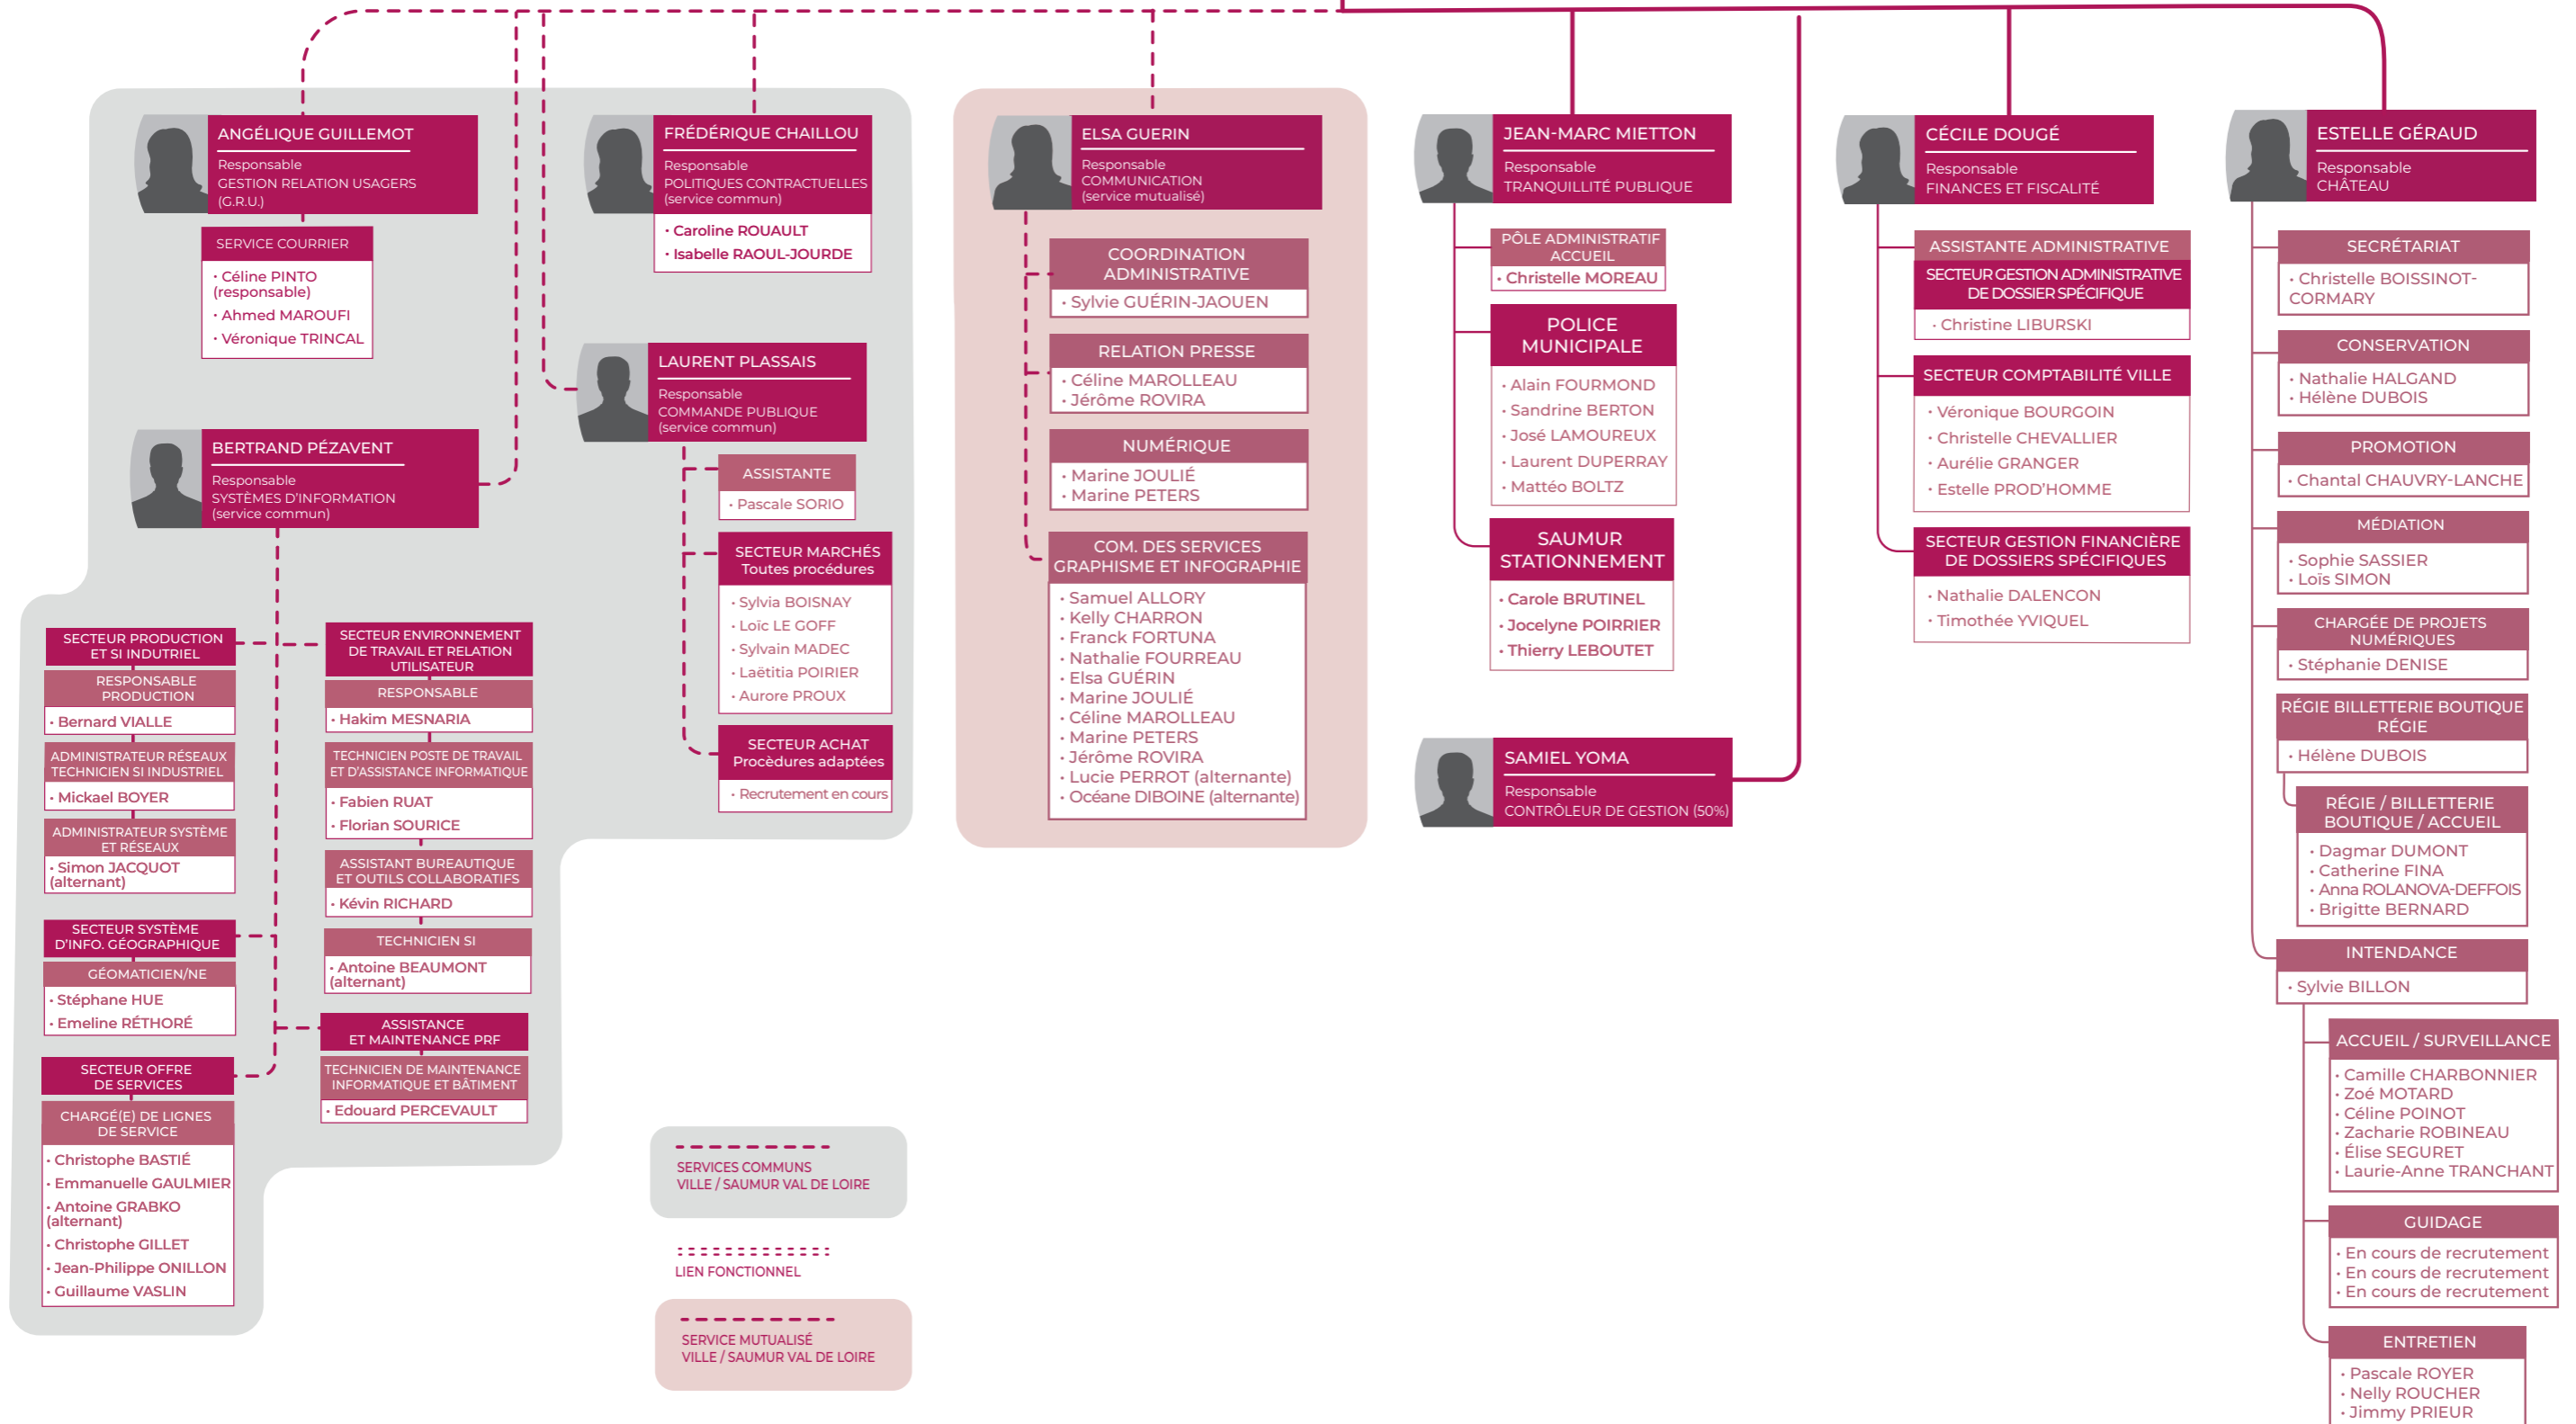

# ORGANIGRAMME DU PERSONNEL DE LA VILLE DE SAUMUR

---

ÉDITION DE **FÉVRIER 2025**

# SOMMAIRE

- 1** Organigramme simplifié des directions
- 2** Organigramme de la DGS
- 3** Organigramme du CCAS
- 4** Organigramme de la DCE
- 5** Organigramme de la DAP
- 6** Organigramme de la DC
- 7** Organigramme de la DRH
- 8** Organigramme de la DMT
- 9** Organigramme de la DSF

**YVES LEPRÊTRE**  
Directeur Général des services  
**DGS**

- ASSISTANTE DE DIRECTION  
• Patricia REVEILLAUD
- SECRÉTARIAT DU GAS  
• Marie-Dominique BOUCHETEAU
- SUIVI DES ASSEMBLÉES  
• Vincent CANTON (60%)

---  
SERVICE MUTUALISÉ  
VILLE / SAUMUR VAL DE LOIRE

**SANDRINE BAUDRY**  
Directrice  
DC Direction de la Citoyenneté

- MANAGER DE CENTRE-VILLE  
· Bruno BLANCHARD
- ASSISTANTE DE DIRECTION  
· Aurélie ROGER
- MISSIONS ASSISTANCE ADMINISTRATIVE  
· Emeline CESBRON (50%)