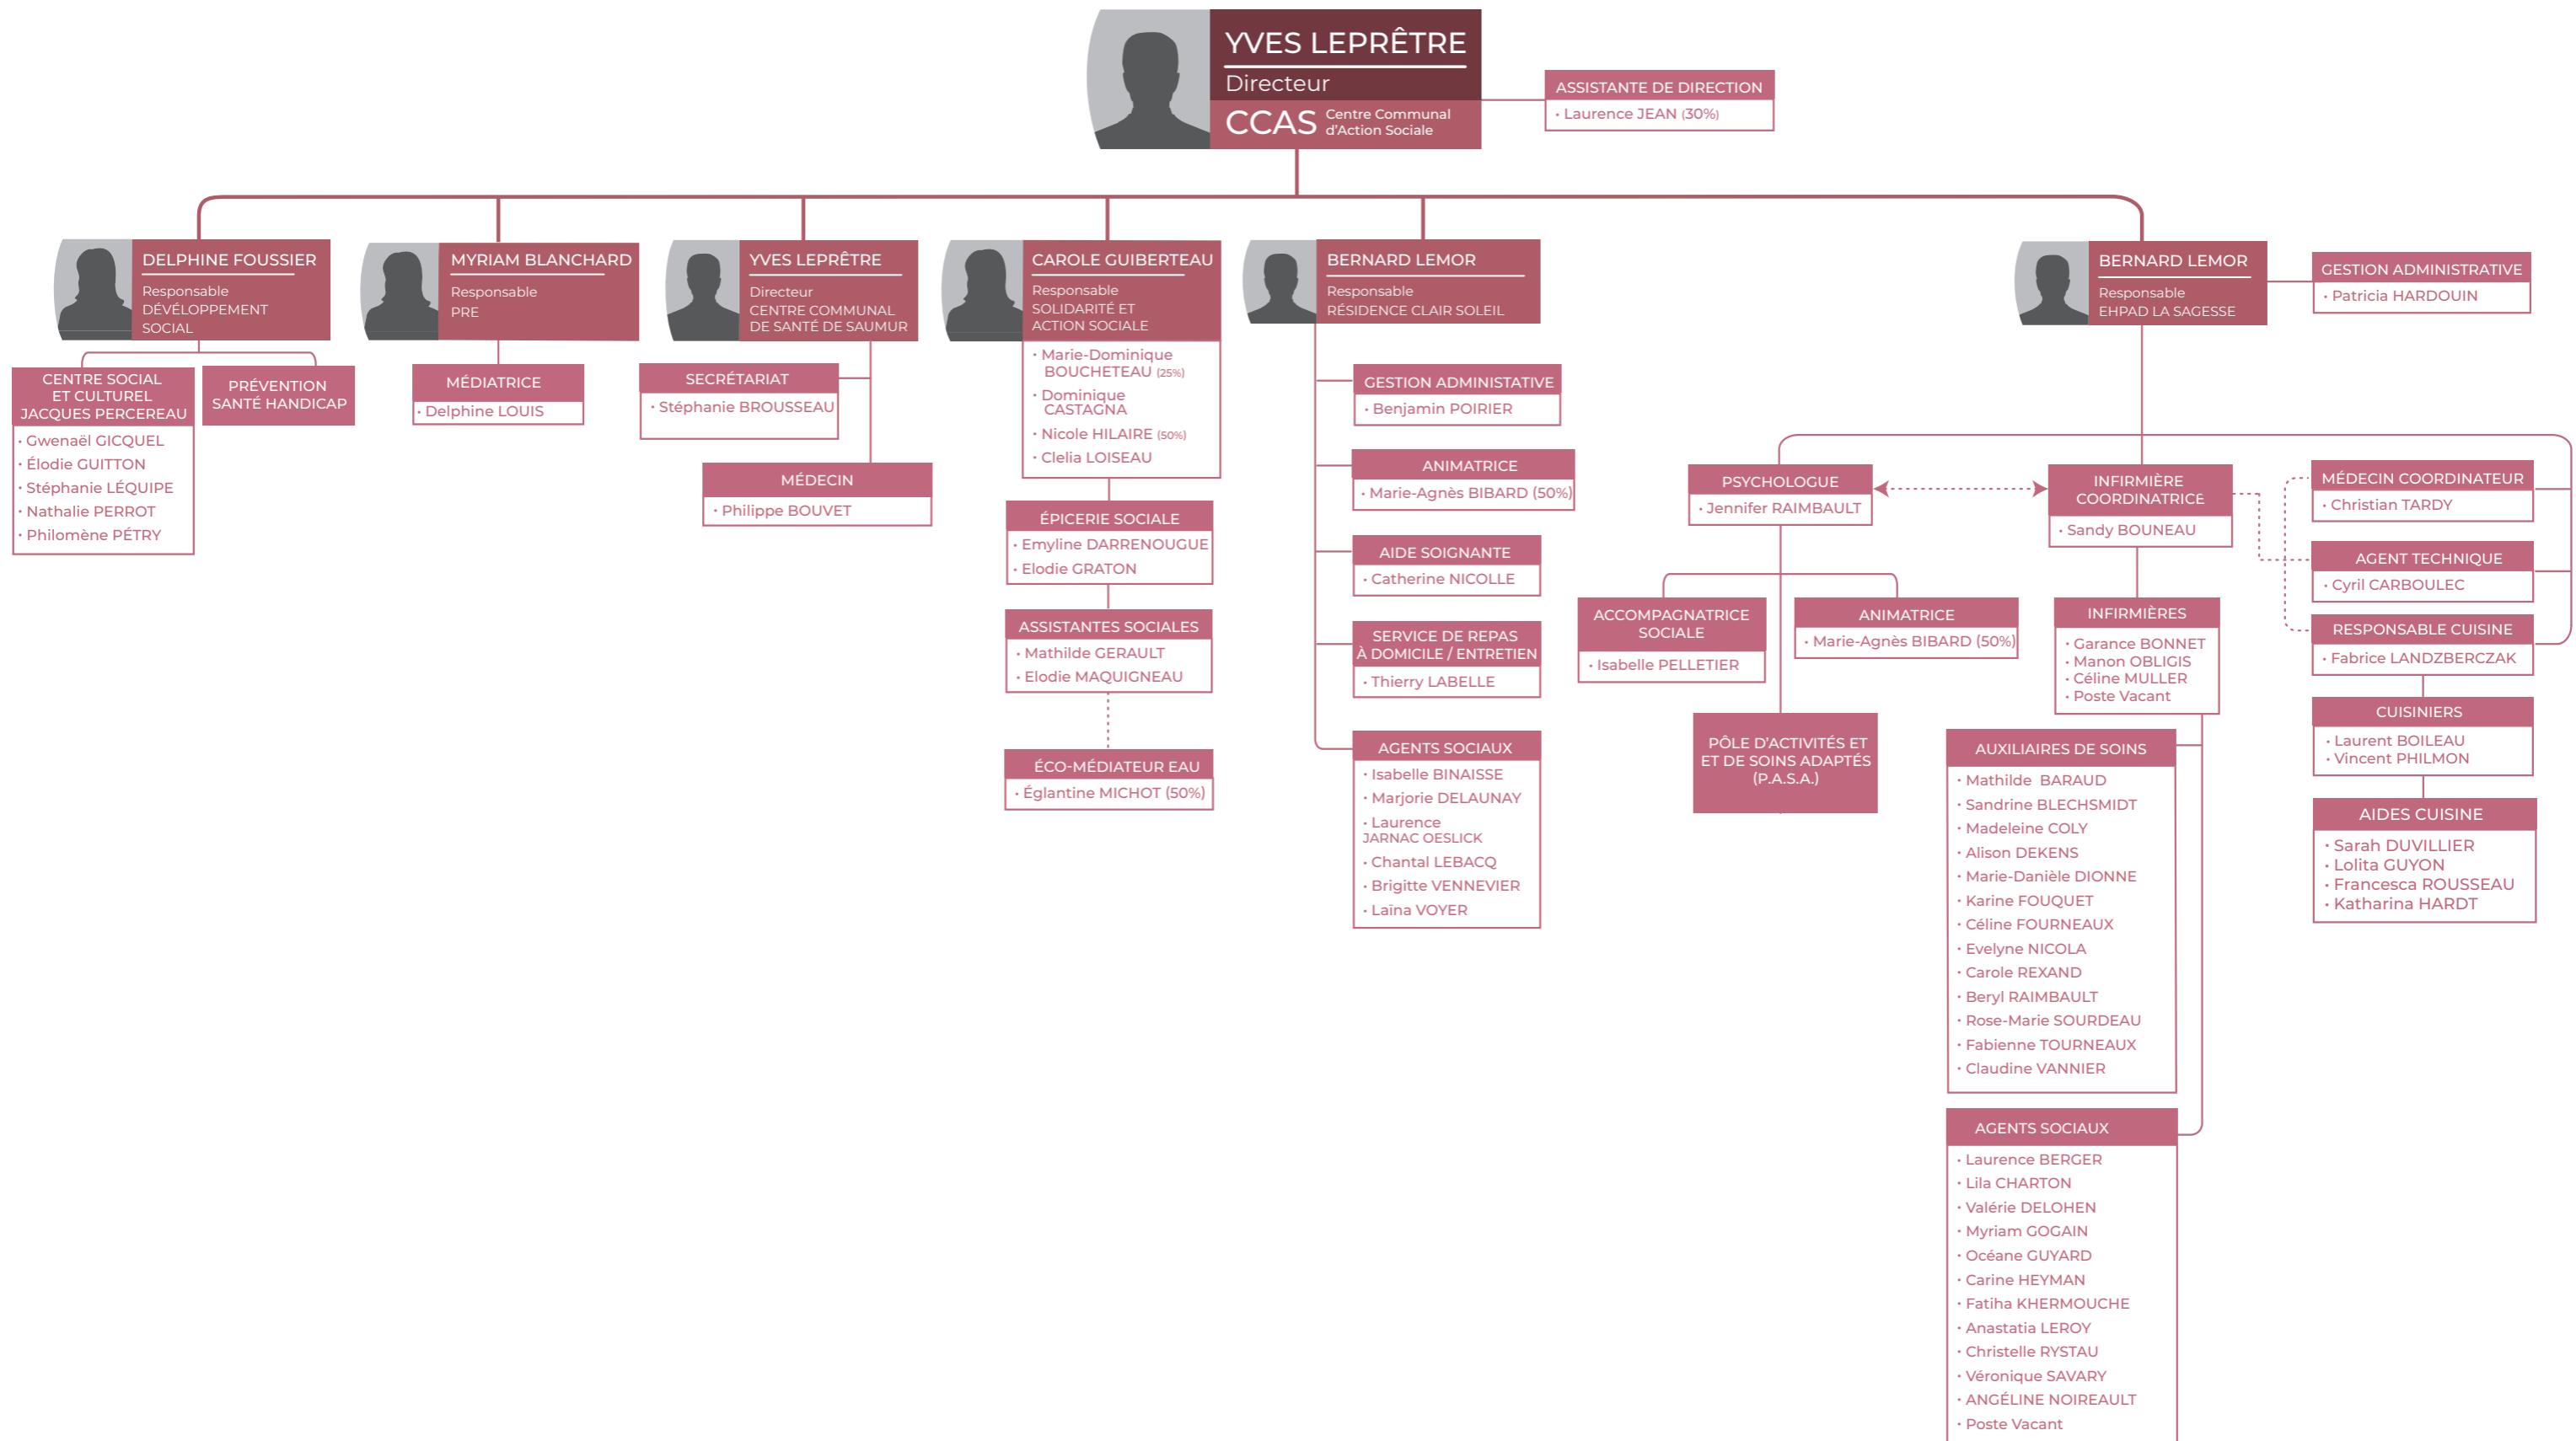

# ORGANIGRAMME DU PERSONNEL DE LA VILLE DE SAUMUR

---

ÉDITION DE **FÉVRIER 2025**

# SOMMAIRE

- 1** Organigramme simplifié des directions
- 2** Organigramme de la DGS
- 3** Organigramme du CCAS
- 4** Organigramme de la DCE
- 5** Organigramme de la DAP
- 6** Organigramme de la DC
- 7** Organigramme de la DRH
- 8** Organigramme de la DMT
- 9** Organigramme de la DSF

**YVES LEPRÊTRE**  
Directeur Général des services  
**DGS**

- ASSISTANTE DE DIRECTION  
• Patricia REVEILLAUD
- SECRÉTARIAT DU GAS  
• Marie-Dominique BOUCHETEAU
- SUIVI DES ASSEMBLÉES  
• Vincent CANTON (60%)

---  
SERVICE MUTUALISÉ  
VILLE / SAUMUR VAL DE LOIRE

**SANDRINE BAUDRY**  
Directrice  
DC Direction de la Citoyenneté

- MANAGER DE CENTRE-VILLE  
· Bruno BLANCHARD
- ASSISTANTE DE DIRECTION  
· Aurélie ROGER
- MISSIONS ASSISTANCE ADMINISTRATIVE  
· Emeline CESBRON (50%)